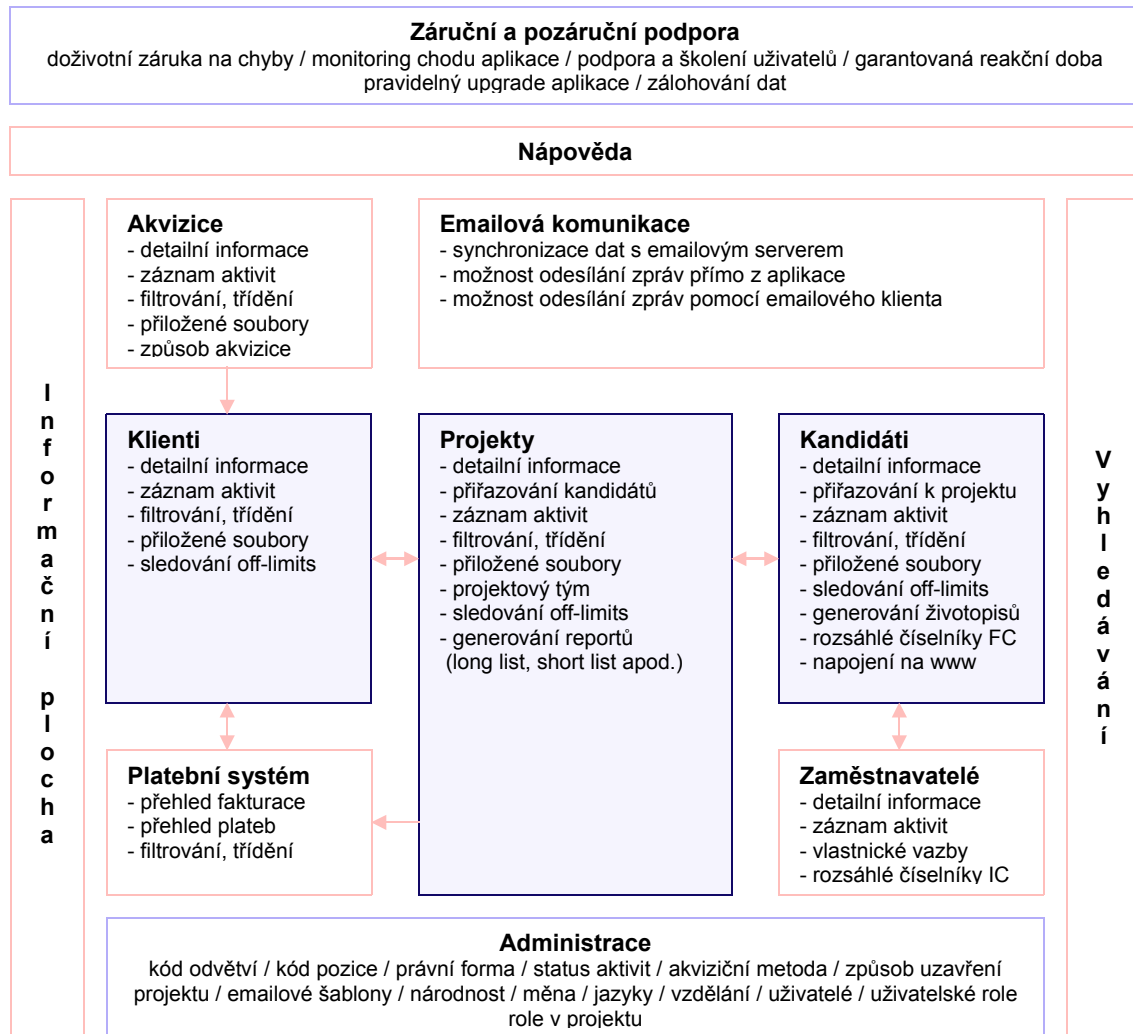

**Search a Head Solution, ve verzi 3.2, je komplexní systémová aplikace vyvinuta pro potřeby poradenských společností působících v oblasti executive search.**

Aplikace je již několik let vyvíjena v úzké spolupráci s executive search společnostmi a jedná se o nejucelenější řešení každodenních potřeb firem operujících v executive search sektoru.

## Search a Head Solution

podchycuje veškerou agendu související s přímým vyhledáváním kandidáta. Eviduje detailní informace o kandidátech, poskytuje rozsáhlé vyhledávání podle řady atributů (kromě jiného i podle function a industry kódů), zaznamenává historii komunikace s kandidátem i s klientem, sleduje stop stavy (off-limits) u kandidáta i u společnosti, automaticky generuje customizované reporty (long list, short list, progress report, confidential report a další), umožňuje odesílání reportů přímo z aplikace. Obsahuje možnost sledování a analýzy statistických informací, jako je délka trvání projektu, způsob akvizice apod.

## Search a Head Solution

je vytvářen jako internetová aplikace, proto je přístupný on-line z jakéhokoli počítače připojeného k internetu. Je však možné omezit přístup pouze na vybrané počítače. Je hardwarově nenáročný a není třeba instalovat žádný dodatečný software. Při vývoji byl kladen důraz na jednoduchost, efektivnost použití a na modulárnost umožňující úpravu aplikace dle individuálních potřeb každé executive search společnosti. Výhodou tohoto řešení je i rozsáhlý administrativní modul umožňující uživatelům změnu konfigurace systému (přidání či změnu číselníků apod.) i bez nutnosti zásahu odbornou společností.